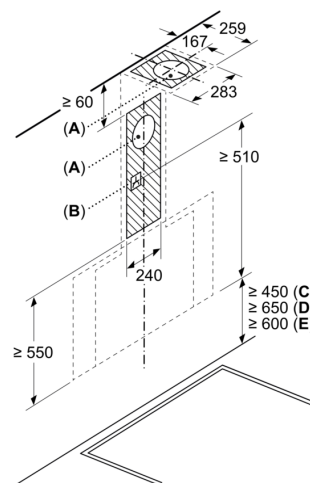

### Informace o plánování a instalaci:

- rozměry spotřebiče pro odvětrávání (V x Š x H): 855-1098 x 890 x 447 mm
- rozměry spotřebiče pro recirkulaci (V x Š x H): 892-1185 x 890 x 447 mm
- rozměry recirkulační instalace, bez komínu (VxŠxH): 471 mm x 890 mm x 447 mm
- jednoduchá a lehká montáž díky novému systému snadné instalace
- průměr potrubí Ø 150 mm
- délka připojovacího kabelu se zástrčkou: 1.3 m
- zpětná klapka součástí

### Rozměrové výkresy

Rozměry v mm  
**Spotřebič v režimu odpadního vzduchu**

Rozměry v mm  
**Spotřebič v režimu cirkulujícího vzduchu**

Rozměry v mm  
**Spotřebič v režimu cirkulujícího vzduchu bez kanálu**

Zásuvku lze namontovat vedle spotřebiče nebo nad spotřebičem

A: Zásuvka pouze mimo vyznačenou oblast

Rozměry v mm

- A: Výstup pro odvětrání
- B: Zásuvka
- C: Elektrická
- D: Plynové spotřebiče – od horního okraje roštu pod hrnce
- E: Elektrické spotřebiče – pro Austrálii a Nový Zéland

## Rozměrové výkresy