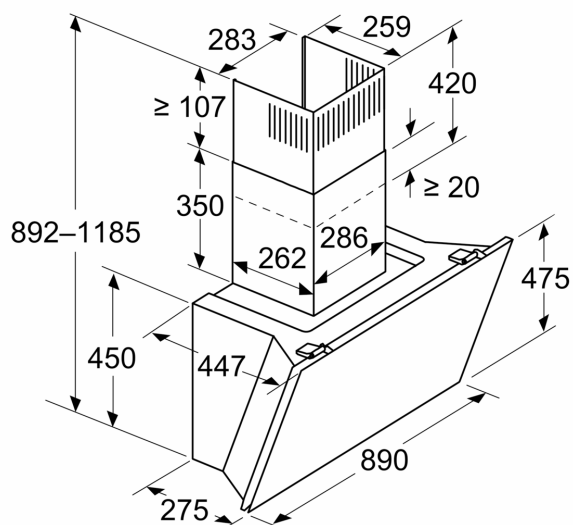

### Informace o plánování a instalaci:

- rozměry spotřebiče pro odvětrávání (V x Š x H): 855-1098 x 890 x 447 mm
- rozměry spotřebiče pro recirkulaci (V x Š x H): 892-1185 x 890 x 447 mm
- rozměry recirkulační instalace, bez komínu (VxŠxH): 471 mm x 890 mm x 447 mm
- jednoduchá a lehká montáž díky novému systému snadné instalace
- průměr potrubí Ø 150 mm
- délka připojovacího kabelu se zástrčkou: 1.3 m
- zpětná klapka součástí

Vybavení

--	--

### Rozměrové výkresy

Rozměry v mm  
**Spotřebič v režimu odpadního vzduchu**

Rozměry v mm  
**Spotřebič v režimu cirkulujícího vzduchu**

Rozměry v mm  
**Spotřebič v režimu cirkulujícího vzduchu bez kanálu**