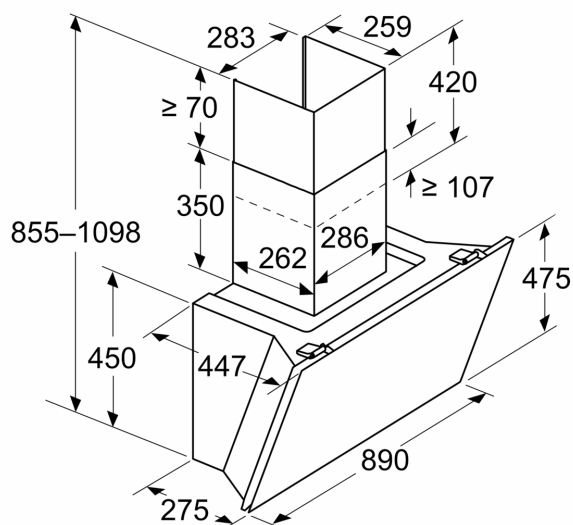

iQ700, Nástěnný odsavač par, 90 cm, černé sklo LC91KLT60

Rozměrové výkresy

Rozměry v mm
Spotřebič v režimu odpadního vzduchu