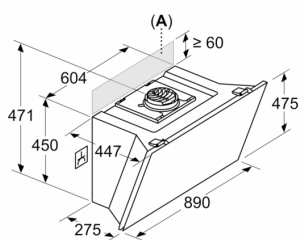

### Informace o plánování a instalaci:

- rozměry spotřebiče pro odvětrávání (V x Š x H): 855-1098 x 890 x 447 mm
- rozměry spotřebiče pro recirkulaci (V x Š x H): 892-1185 x 890 x 447 mm
- rozměry recirkulační instalace, bez komínu (VxŠxH): 471 mm x 890 mm x 447 mm
- jednoduchá a lehká montáž díky novému systému snadné instalace
- průměr potrubí Ø 150 mm
- délka připojovacího kabelu se zástrčkou: 1.3 m
- zpětná klapka součástí

### Rozměrové výkresy

Rozměry v mm  
**Spotřebič v režimu odpadního vzduchu**

Rozměry v mm  
**Spotřebič v režimu cirkulujícího vzduchu**

Rozměry v mm  
**Spotřebič v režimu cirkulujícího vzduchu bez kanálu**

Zásuvku lze namontovat vedle spotřebiče nebo nad spotřebičem

A: Zásuvka pouze mimo vyznačenou oblast

Rozměry v mm

- A: Výstup pro odvětrání
- B: Zásuvka
- C: Elektrická
- D: Plynové spotřebiče – od horního okraje roštu pod hrnce
- E: Elektrické spotřebiče – pro Austrálii a Nový Zéland